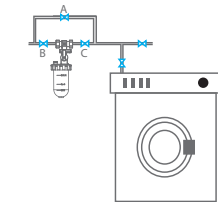

TRATTAMENTO ACQUA
WATER TREATMENT

Dosatori proporzionali di polifosfato attacco superiore orizzontale
Proportional polyphosphate feeders horizontal top connection

cod.	pz. x conf.	euro cad.
1484DOSP35	1/2" FF	1

APPLICAZIONI E INSTALLAZIONE
application and installation

scaldabagno / water heater

lavatrice / washing machine

caldaia / boiler

lavastoviglie / dish washers

Dosatori proporzionali di polifosfato attacco laterale
Proportional polyphosphate feeders side connection

cod.	pz. x conf.	euro cad.
1484DOSP40	1/2" FF	1

RICARICA UNIVERSALE CON DOSE PREPARATA
universal charge with ready quantity

Dosatori proporzionali di polifosfato attacco girevole 360°
Proportional polyphosphate feeders swivel 360° connection