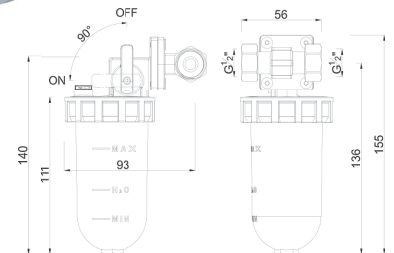

Dosatori proporzionali di polifosfato attacco laterale
Proportional polyphosphate feeders side connection

cod.	pz. x conf.	euro cad.
1484DOSP40	1/2" FF	1