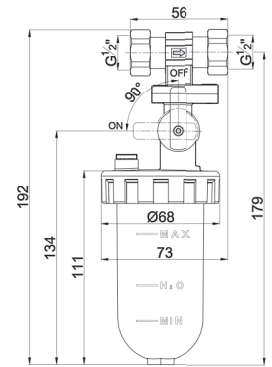

TRATTAMENTO ACQUA
WATER TREATMENT

Dosatori proporzionali di polifosfato attacco superiore orizzontale
Proportional polyphosphate feeders horizontal top connection

cod.	pz. x conf.	euro cad.
1484DOSP35	1/2" FF	1

cod.	pz. x conf.	euro cad.
1484DOSP40	1/2" FF	1

RICARICA UNIVERSALE CON DOSE PREPARATA
universal charge with ready quantity

Dosatori proporzionali di polifosfato attacco girevole 360°
Proportional polyphosphate feeders swivel 360° connection

cod.	pz. x conf.	euro cad.
1484DOS360	1/2" FF	1