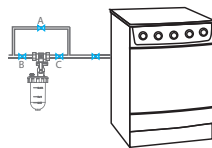

APPLICAZIONI E INSTALLAZIONE
application and installation

scaldabagno / water heater

lavatrice / washing machine

caldaia / boiler

lavastoviglie / dish washers

Dosatori proporzionali di polifosfato attacco laterale
Proportional polyphosphate feeders side connection

cod.	pz. x conf.	euro cad.
1484DOSP40	1/2" FF	1

RICARICA UNIVERSALE CON DOSE PREPARATA
universal charge with ready quantity

Dosatori proporzionali di polifosfato attacco girevole 360°
Proportional polyphosphate feeders swivel 360° connection